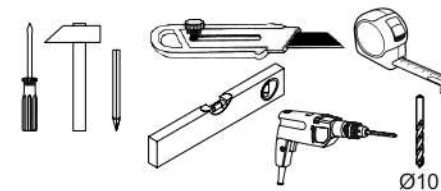

AIRON 130

KÓD	DIMENZIÓ				CSOMAG
002	1254	200	16	1	1/1
003	1252	204	22	1	1/1
KIEGÉSZÍTŐK				1	1/1

1

2

3