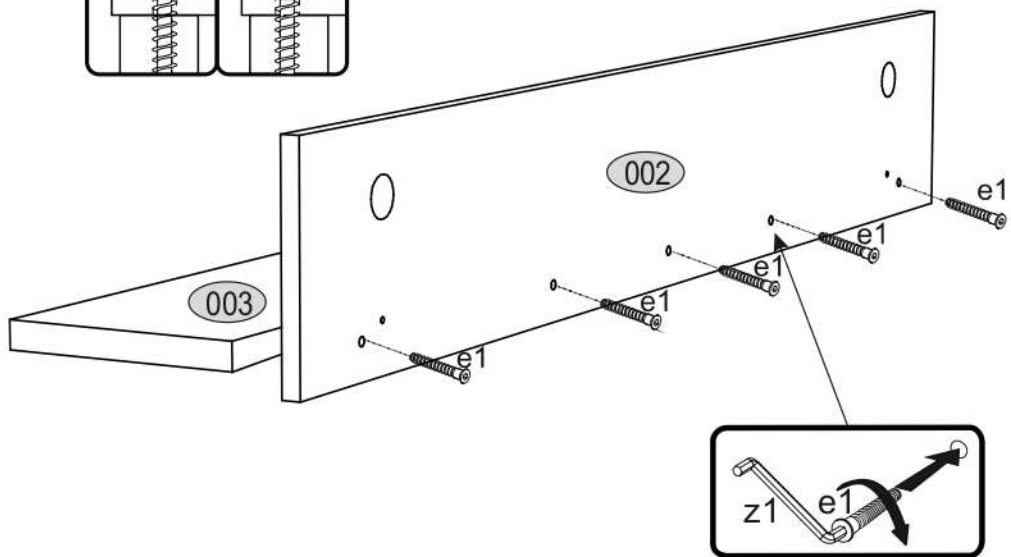

AIRON 130

KÓD	DIMENZIÓ				CSOMAG
002	1254	200	16	1	1/1
003	1252	204	22	1	1/1
KIEGÉSZÍTŐK				1	1/1

1

2

3