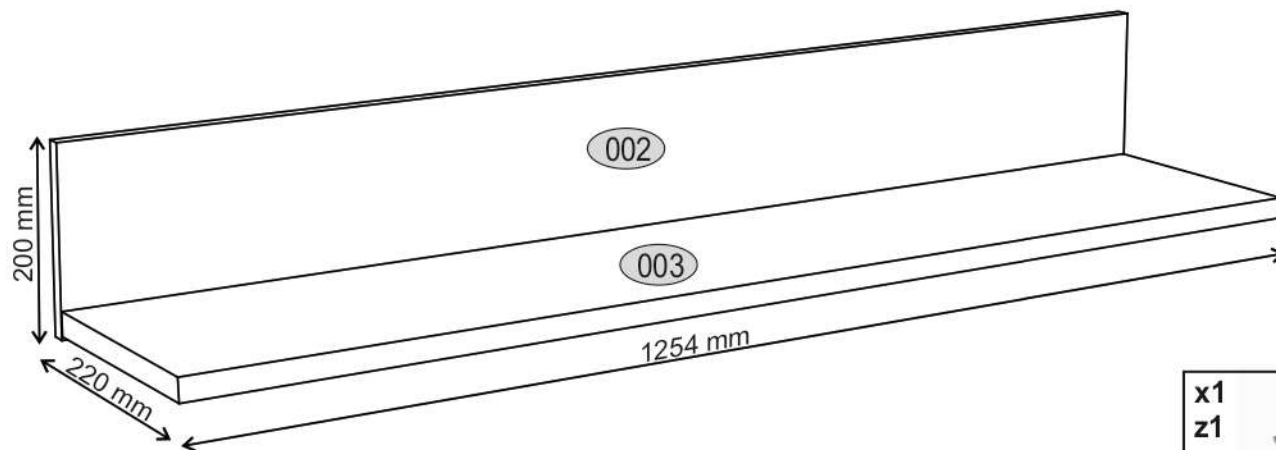

AIRON 130

KÓD	DIMENZIÓ				CSOMAG
002	1254	200	16	1	1/1
003	1252	204	22	1	1/1
KIEGÉSZÍTŐK				1	1/1

1

2

3